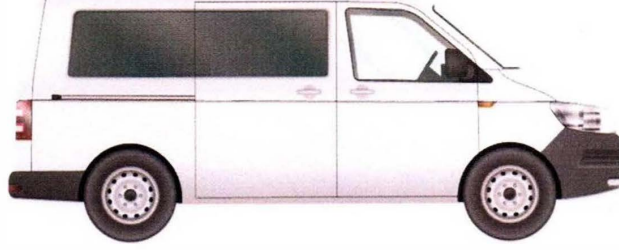

Plaka:34 KFC 848

Marka/Model: Mercedes-Benz Vito

Şase No W1V44770513954437

■ DEĞİŞEN ■ LOKAL BOYA / BOYA ORJ : ORJİNAL | DEĞ : DEĞİŞİM | ONR : ONARIM

PARÇA ADI	ORJ	BOY	LKL	DEĞ	S.T	AÇIKLAMA	PARÇA ADI	ORJ	BOY	LKL	DEĞ	S.T	AÇIKLAMA
Sağ Ön Çamurluk	✓						Bagaj Havuzu	✓					
Sağ Ön Kapı	✓						Arka Panel	✓					
Sağ Arka Kapı	✓						Sol Ön Şase	✓					
Sağ Arka Çamurluk	✓						Sağ Ön Şase	✓					
Sol Ön Çamurluk	✓						Sol Arka Şase	✓					
Sol Ön Kapı	✓						Sağ Arka Şase	✓					
Sol Arka Kapı	✓						Sağ Marşpiyel	✓					
Sol Arka Çamurluk	✓						Sol Marşpiyel	✓					
Kaput	✓						Sağ Üst Direk	✓					
Ön Panel	✓					PLASTIK	Sağ İç Direk	✓					
Tavan	✓						Sol Üst Direk	✓					
Bagaj	✓						Sol İç Direk	✓					