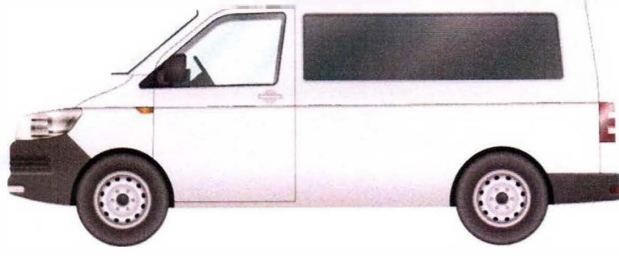

Plaka:34 KFC 848

Marka/Model: Mercedes-Benz Vito

Şase No W1V44770513954437

■ DEĞİŞEN ■ LOKAL BOYA / BOYA ORJ : ORJİNAL | DEĞ : DEĞİŞİM | ONR : ONARIM

PARÇA ADI	ORJ	BOY	LKL	DEĞ	S.T	AÇIKLAMA	PARÇA ADI	ORJ	BOY	LKL	DEĞ	S.T	AÇIKLAMA
Sağ Ön Çamurluk	✓						Bagaj Havuzu	✓					
Sağ Ön Kapı	✓						Arka Panel	✓					
Sağ Arka Kapı	✓						Sol Ön Şase	✓					
Sağ Arka Çamurluk	✓						Sağ Ön Şase	✓					
Sol Ön Çamurluk	✓						Sol Arka Şase	✓					
Sol Ön Kapı	✓						Sağ Arka Şase	✓					
Sol Arka Kapı	✓						Sağ Marşpiyel	✓					
Sol Arka Çamurluk	✓						Sol Marşpiyel	✓					
Kaput	✓						Sağ Üst Direk	✓					
Ön Panel	✓					PLASTIK	Sağ İç Direk	✓					
Tavan	✓						Sol Üst Direk	✓					
Bagaj	✓						Sol İç Direk	✓					